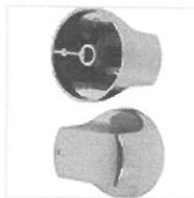

# Ersatzteile Grand Prestige grill

Art. Nr	Code	Bezeichnung	Lagerort
G90399		Knopf	
G90400		Lenkrollen	
G90401		Fettschublade	
G90402		Thermometer	
G90403		Hahn	
G90404		Zündautomat	
G90405		Brenner	
G90406		Flammenabdeckung	
G90407		Grillrost	
G90408		Warmhalterost	
G90331		Gummipfiffer	
G90409		Thermoelement	
G90410		Zündkerze-24cm	
G90411		Zündkerze-39cm	
G90412		Zündkerze-58cm	
G90413		Zündkerze-100cm	
G90414		Zündkerze-200cm	
G3408		Drehspieß	
G3407		Abdeckhaube	