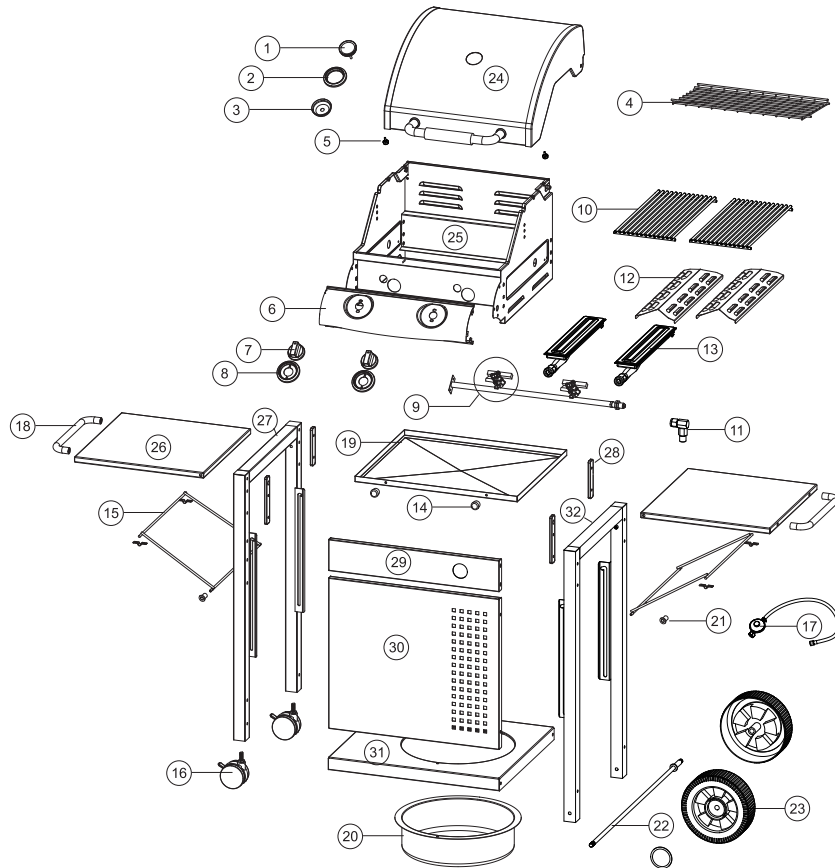

## Ersatzteile

1	G 90304E	Thermometer
2+3	G 90338E	Thermometerhalterung
4	G 90038	Warmhalterost
5	G 90290	Gummipuffer
6	G 90274T	Hahnenblende
7	G 90208	Regulierknopf
8	G 90537	Zierring zu Regulierknopf
9	G 90159M	Zündhahn
10	G 90545	Grillrost
11	G 90287	Winkelanschluss
12	G 90039	Flammenabdeckung
13	G 90000S	Grillbrenner
14	G 90280	Knopf zu Fettschublade
15	G 90275	Seitentablargestänge
15a	G 90291	Halter zu Tablargestänge
16	G 90334	Lenkrolle
17	G 90100	Ersatz-Anschlusskit
18	G 90281	Handgriff zu Seitentablar
19	G 90057	Fettschublade

## Ersatzteile

20	G 90329	Flaschenbehälter
21	G 90282	Oese zu Seitentablargestänge
22	G 90283	Radachse
23	G 90276	Ersatzrad 6"
24	G 90270T	Grilldeckel
26	G 90292	Seitentablar
30	G 90284T	Frontabdeckung
	G 90285R	Bein vorne rechts (#3)
	G 90285L	Bein vorne links (#1)
	G 90286R	Bein hinten rechts (#4)
	G 90286L	Bein hinten links (#2)
	G 90019	Grillplatte
	G 90277	Deckelhandgriff
	G 90288	Handgriffhalterung
	G 90289	Deckelscharnier kompl.
	G 90279	Schraubenset
	G 2414F	Fahrgestell einzeln