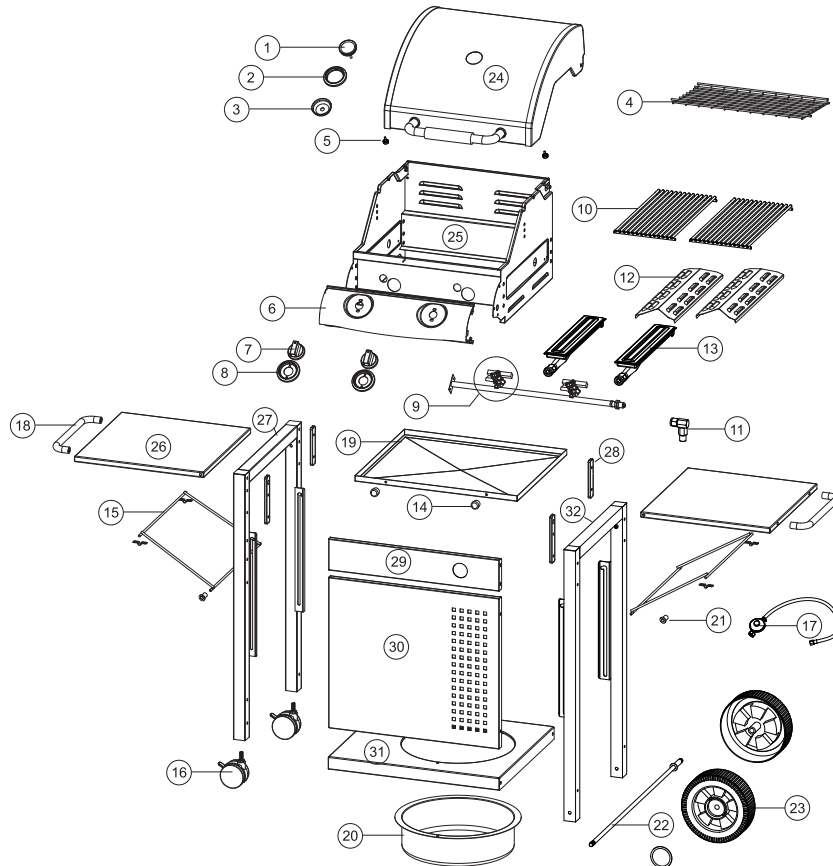

MOJITO (lime)

Ersatzteile

1	G 90304E	Thermometer
2+3	G 90338E	Thermometerhalterung
4	G 90038	Warmhalterost
5	G 90290	Gummipuffer
6	G 90274L	Hahnenblende
7	G 90208	Regulierknopf
8	G 90537	Zierring zu Regulierknopf
9	G 90159M	Zündhahn
10	G 90545	Grillrost
11	G 90287	Winkelanschluss
12	G 90039	Flammenabdeckung
13	G 90000S	Grillbrenner
14	G 90280	Knopf zu Fettschublade
15	G 90275	Seitentablargestänge
15a	G 90291	Halter zu Tablargestänge
16	G 90334	Lenkrolle
17	G 90100	Ersatz-Anschlusskit
18	G 90281	Handgriff zu Seitentablar
19	G 90057	Fettschublade

Ersatzteile

20	G 90329	Flaschenbehälter
21	G 90282	Oese zu Seitentablargestänge
22	G 90283	Radachse
23	G 90276	Ersatzrad 6"
24	G 90270L	Grilldeckel
26	G 90292	Seitentablar
30	G 90284L	Frontabdeckung
	G 90285R	Bein vorne rechts (#3)
	G 90285L	Bein vorne links (#1)
	G 90286R	Bein hinten rechts (#4)
	G 90286L	Bein hinten links (#2)
	G 90019	Grillplatte
	G 90277	Deckelhandgriff
	G 90288	Handgriffhalterung
	G 90289	Deckelscharnier kompl.
	G 90279	Schraubenset
	G 2414F	Fahrgestell einzeln