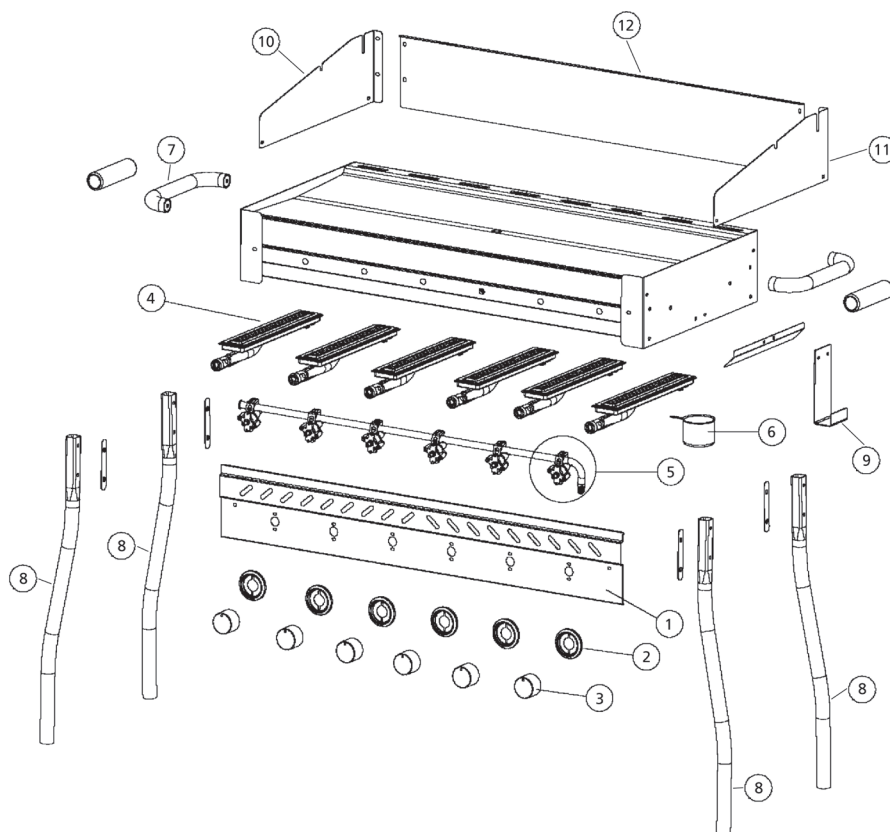

JUMBUCK

Ersatzteile

Ersatzteile

1	G 90549	Hahnenblende
2	G 90537	Zierring
3	G 90208	Regulierknopf
4	G 90000S	Grillbrenner
5	G 90108	Hahn
6	G 90550	Fettbehälter
7	G 90552	Handgriff

Ersatzteile

8	G 90553	Bein
9	G 90554	Flaschenhalterung
10	G 90555	Windschutz links
11	G 90556	Windschutz rechts
12	G 90557	Windschutz mitte
13	G 90551	Schraubenset